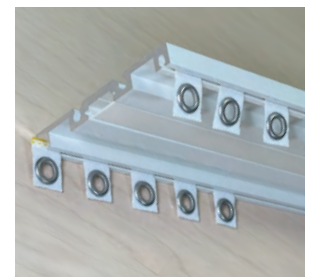

 GOOD DESIGN

Das ist ein Beispiel.

Super leise Vorhangschiene ZIPcurtain®.W

Glatte Doppelvorhangschiene für leisen und angenehmen Raum

ZIPcurtain W ist super leise Doppelvorhangschiene.

Reißverschluss

Extrem dünne Schiene von 8 mm fällt kaum auf.

Das hoch entwickelte Design ist im Umfeld ganz natürlich integriert.

Im Vergleich zu bisherigen Vorhängen ist es viel leiser.

ZIPcurtain W als Preisträger 2023 ermöglicht die Installation von zwei Vorhängen mit einer Schiene.

SHY CO.,LTD.
www.shyzip.com

Super leise Vorhangschiene

ZIPcurtain®.W

**8 mm dick
Kompakte
Bauweise**

Leise Gleitung der Vorhänge

ZIPcurtainW® ist eine super leise Vorhangschiene. Im Vergleich zu übrige Vorhangschiene, Operativer Geräusch wurde extrem reduziert. Das minimiert die Belastung im Umfeld.

Schnittbild der Schiene

Schalldruckpegel dB

Hilfsmaßeinheit der Lautstärke

Standardteile

ZCW-1
Schiene des ZIPcurtainW

ZCW-2
Stille ZIP-Gleiter

ZCW-3
Magnetischer Gleiter

ZCW-4
Schrauben für Endstück (mit C-Ring)