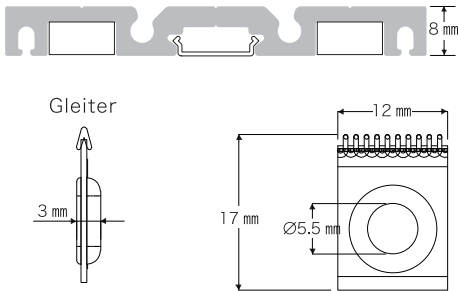

Schnittbild der Schiene

Schalldruckpegel dB

Hilfsmaßeinheit der Lautstärke

Standardteile

ZCW-1
Schiene des ZIPcurtainW

ZCW-2
Stille ZIP-Gleiter

ZCW-3
Magnetischer Gleiter

ZCW-4
Schrauben für Endstück (mit C-Ring)

ZCW-5
Endstück (Ohne C-Ring)

ZCW-6
Dekorative Abdeckung

ZCW-7
Holzschraube für Befestigung ab der Decke

Zwei Wege der Befestigung

Position der Schrauben

*Bis zu 10 kg pro Vorhang *Bis zu 450 mm zwischen Schrauben