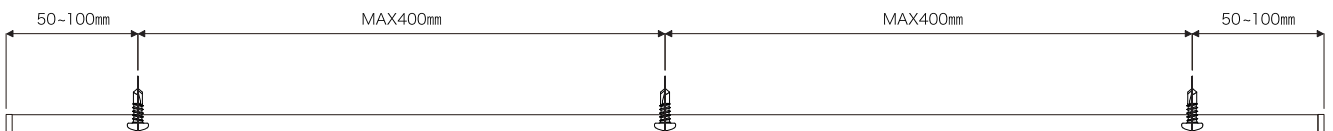

Schnittbild der Schiene

Schalldruckpegel dB

Hilfsmaßeinheit der Lautstärke

Standardteile

ZCW-1
Schiene des ZIPcurtainW

ZCW-2
Stille ZIP-Gleiter

ZCW-3
Magnetischer Gleiter

ZCW-4
Schrauben für Endstück (mit C-Ring)

ZCW-5
Endstück (Ohne C-Ring)

ZCW-6
Dekorative Abdeckung

ZCW-7
Holzschraube für Befestigung ab der Decke

Zwei Wege der Befestigung

Position der Schrauben

*Bis zu 10 kg pro Vorhang *Bis zu 450 mm zwischen Schrauben