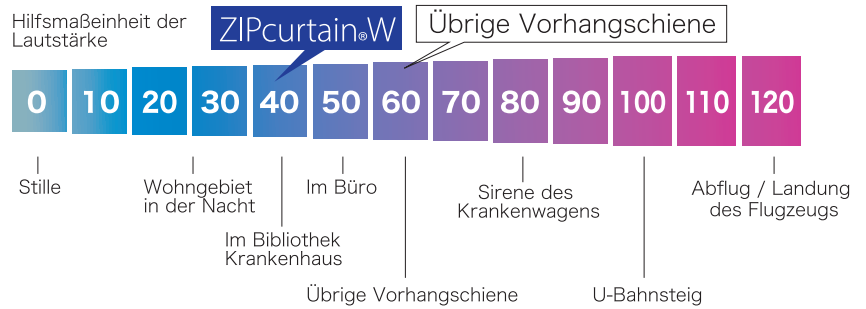

SHY CO.,LTD.
www.shyzip.com

Super leise Vorhangschiene

ZIPcurtain®.W

**8 mm dick
Kompakte
Bauweise**

Leise Gleitung der Vorhänge

ZIPcurtainW® ist eine super leise Vorhangschiene. Im Vergleich zu übrige Vorhangschiene, Operativer Geräusch wurde extrem reduziert. Das minimiert die Belastung im Umfeld.

Schnittbild der Schiene

Schalldruckpegel dB

Hilfsmaßeinheit der Lautstärke

Standardteile

ZCW-1
Schiene des ZIPcurtainW

ZCW-2
Stille ZIP-Gleiter

ZCW-3
Magnetischer Gleiter

ZCW-4
Schrauben für Endstück (mit C-Ring)