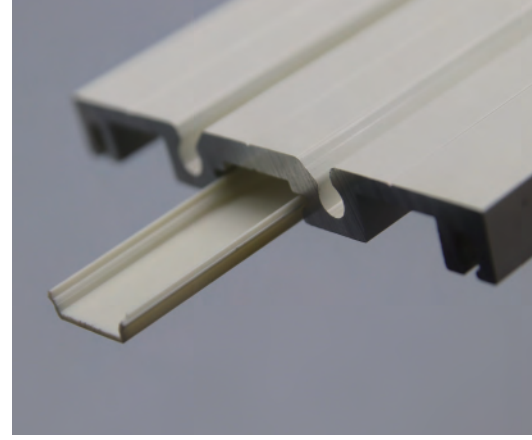

 GOOD DESIGN

Das ist ein Beispiel.

Super leise Vorhangschiene ZIPcurtain®.W

Glatte Doppelvorhangschiene für leisen und angenehmen Raum

ZIPcurtain W ist super leise Doppelvorhangschiene.

Reißverschluss

Extrem dünne Schiene von 8 mm fällt kaum auf.

Das hoch entwickelte Design ist im Umfeld ganz natürlich integriert.

Im Vergleich zu bisherigen Vorhängen ist es viel leiser.

ZIPcurtain W als Preisträger 2023 ermöglicht die Installation von zwei Vorhängen mit einer Schiene.

SHY CO.,LTD.
www.shyzip.com

Super leise Vorhangschiene

ZIPcurtain®.W

**8 mm dick
Kompakte
Bauweise**

Leise Gleitung der Vorhänge

ZIPcurtainW® ist eine super leise Vorhangschiene. Im Vergleich zu übrige Vorhangschiene, Operativer Geräusch wurde extrem reduziert. Das minimiert die Belastung im Umfeld.

Schnittbild der Schiene

Schalldruckpegel dB

Hilfsmaßeinheit der Lautstärke

Standardteile

ZCW-1
Schiene des ZIPcurtainW

ZCW-2
Stille ZIP-Gleiter

ZCW-3
Magnetischer Gleiter

ZCW-4
Schrauben für Endstück (mit C-Ring)