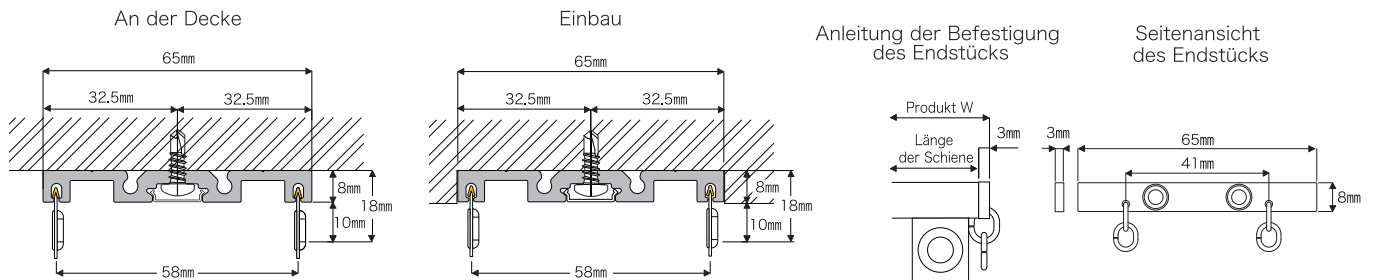

Schnittbild der Schiene

Schalldruckpegel dB

Hilfsmaßeinheit der Lautstärke

Standardteile

ZCW-1
Schiene des ZIPcurtainW

ZCW-2
Stille ZIP-Gleiter

ZCW-3
Magnetischer Gleiter

ZCW-4
Schrauben für Endstück (mit C-Ring)

ZCW-5
Endstück (Ohne C-Ring)

ZCW-6
Dekorative Abdeckung

ZCW-7
Holzschraube für Befestigung ab der Decke

Zwei Wege der Befestigung

Position der Schrauben

*Bis zu 10 kg pro Vorhang *Bis zu 450 mm zwischen Schrauben