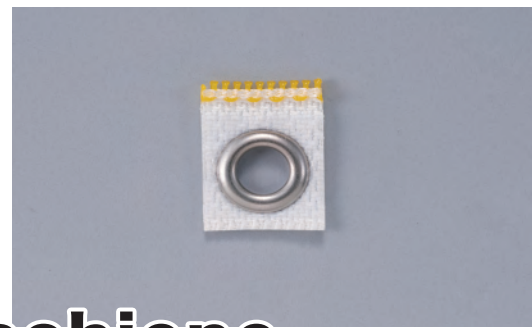

 GOOD DESIGN

Das ist ein Beispiel.

Super leise Vorhangschiene ZIPcurtain®.W

Glatte Doppelvorhangschiene für leisen und angenehmen Raum

ZIPcurtain W ist super leise Doppelvorhangschiene.

Reißverschluss

Extrem dünne Schiene von 8 mm fällt kaum auf.

Das hoch entwickelte Design ist im Umfeld ganz natürlich integriert.

Im Vergleich zu bisherigen Vorhängen ist es viel leiser.

ZIPcurtain W als Preisträger 2023 ermöglicht die Installation von zwei Vorhängen mit einer Schiene.

SHY CO.,LTD.
www.shyzip.com

Super leise Vorhangschiene

ZIPcurtain®.W

**8 mm dick
Kompakte
Bauweise**

Leise Gleitung der Vorhänge

ZIPcurtainW® ist eine super leise Vorhangschiene. Im Vergleich zu übrige Vorhangschiene, Operativer Geräusch wurde extrem reduziert. Das minimiert die Belastung im Umfeld.

Schnittbild der Schiene

Schalldruckpegel dB

Hilfsmaßeinheit der Lautstärke

Standardteile

ZCW-1
Schiene des ZIPcurtainW

ZCW-2
Stille ZIP-Gleiter

ZCW-3
Magnetischer Gleiter

ZCW-4
Schrauben für Endstück (mit C-Ring)