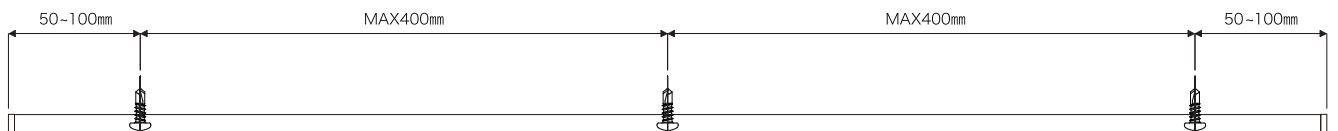

ZCW-3
マグネットランナー

ZCW-4
レールキャップ・ビス
(Cリングあり)

ZCW-5
レールキャップ
(Cリングなし)

ZCW-6
化粧カバー

ZCW-7
天付用 木ネジ

取付方法

ビス取付位置

※1カーテン 10kg まで ※ネジ穴間隔は MAX400mm となります。