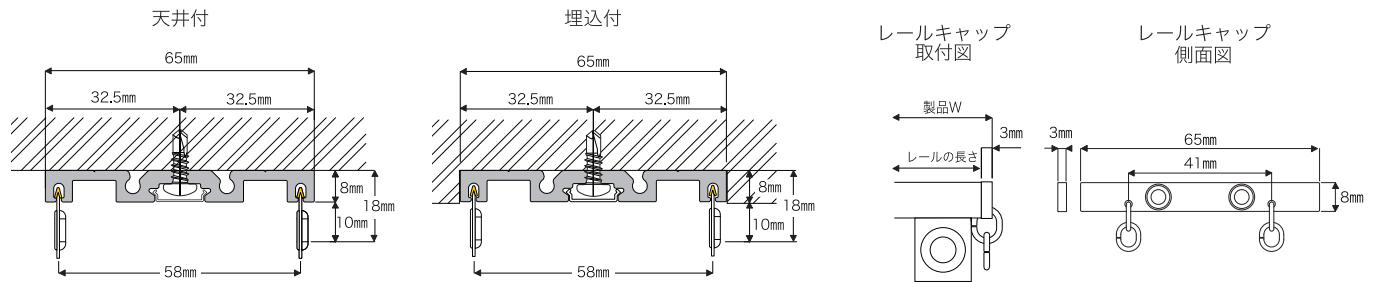

ZCW-3
マグネットランナー

ZCW-4
レールキャップ・ビス
(Cリングあり)

ZCW-5
レールキャップ
(Cリングなし)

ZCW-6
化粧カバー

ZCW-7
天付用 木ネジ

取付方法

ビス取付位置

※1カーテン 10kg まで ※ネジ穴間隔は MAX400mm となります。