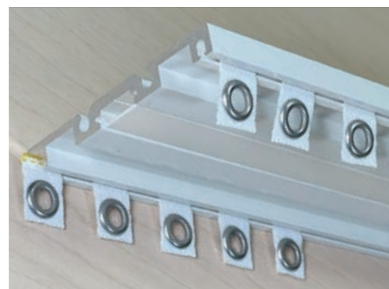

GOOD DESIGN AWARD
2023年度受賞

image photo

超静音カーテンレール

ZIPcurtain®.W

静かな快適空間のためのダブル仕様のスムーズカーテンレール

ZIPcurtain®.W は操作音がとても静かなダブル仕様のカーテンレールです。
ファスナーを使った新技術のランナーを使用。

厚さ 8 mm の超薄型カーテンレールにすることで存在感を消しました。
意匠性が高く景観を邪魔しないデザイン。

従来のカーテンレールに比べ、操作音を大幅に軽減。

昨年グッドデザイン賞を受賞しました ZIPcurtain® のダブル仕様で、1 本の
カーテンレールで 2 枚掛けが可能になりました。

株式会社 SHY
www.shyzip.com

超静音カーテンレール

ZIPcurtain®W

ダブル

厚さ
約8mmの
コンパクト
設計

静かな開閉でスムーズカーテン