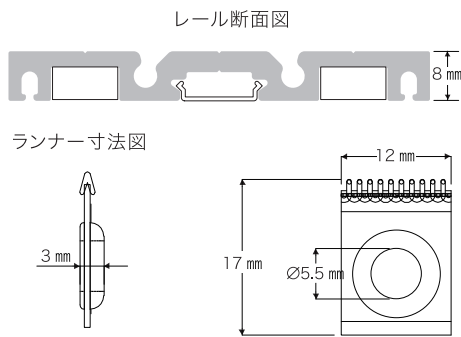

超静音カーテンレール

ZIPcurtain®W

ダブル

厚さ
約8mmの
コンパクト
設計

静かな開閉でスムーズカーテン

ZIPcurtain®W は操作音がとても静かなカーテンレールです。
従来のカーテンレールに比べ、操作音を大幅に軽減。
カーテンの操作音で周囲にストレスを与えません。

騒音 dB

音の大きさを表す単位

ZIP
curtain®W

一般的なカーテンレール

標準部品

取付方法

ビス取付位置

※1カーテン 10kg まで ※ネジ穴間隔は MAX400mm となります。

株式会社 SHY

社 〒514-0801 三重県津市船頭町津興3455番地
TEL 059-226-3334 FAX 059-224-8841

□ 東京支店 〒101-0026 東京都千代田区神田佐久間河岸46-3 UFビル5 7階
TEL 03-5822-2282 FAX 03-5822-2283

2023.11.2000